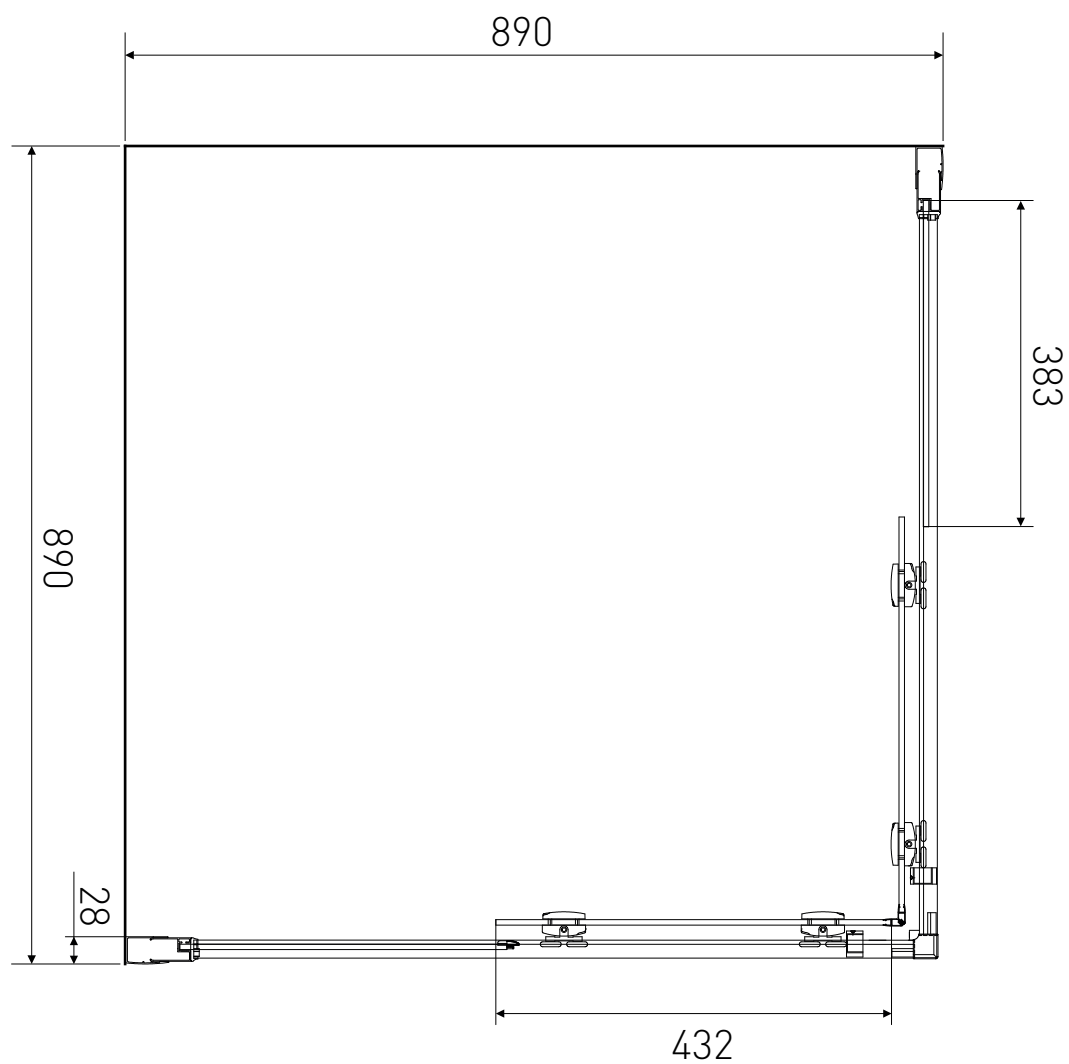

# Technický výkres výrobku

VÝROBCE	
OZNAČENÍ	CR99-190-C
TYP	sprchový kout, čtvercový, posuvný
MONTÁŽNÍ OTVOR	870-890 mm
VÝŠKA	1900 mm