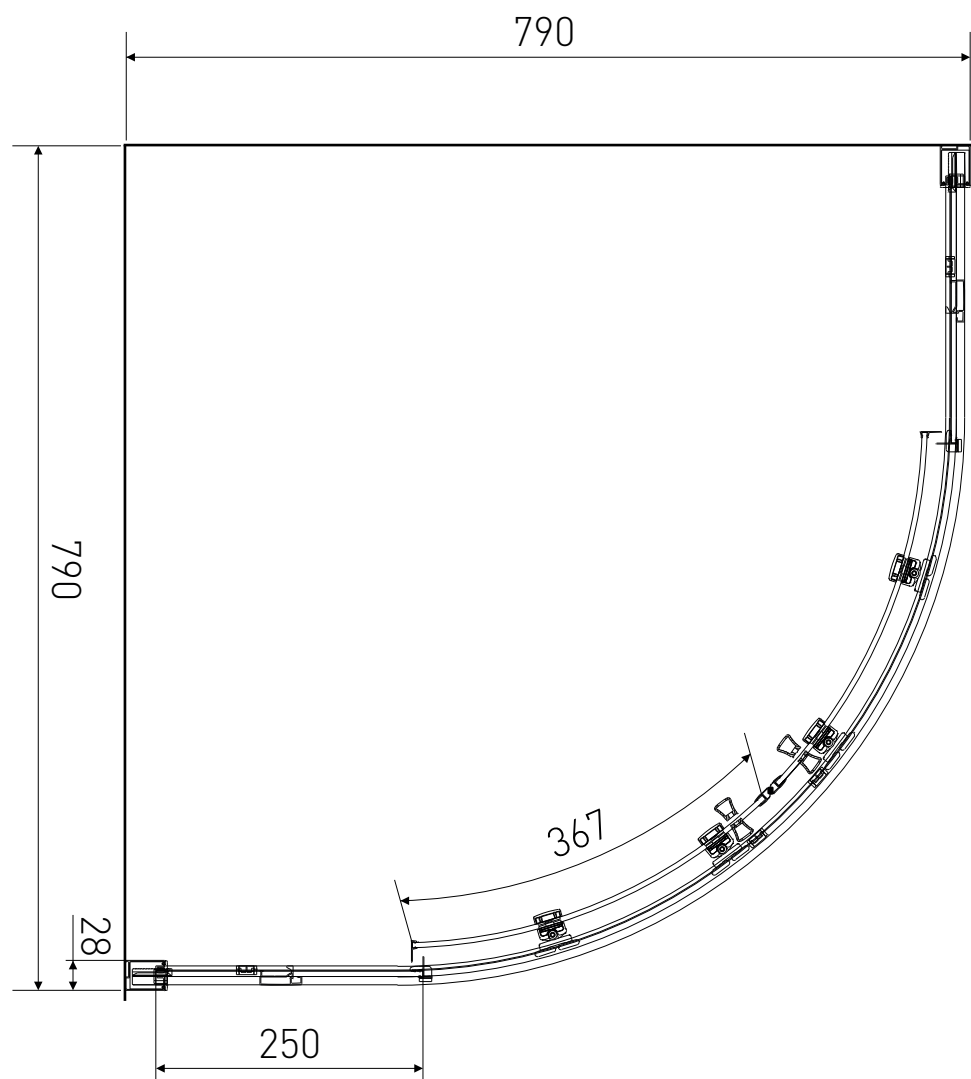

Technický výkres výrobku

VÝROBCE	
OZNAČENÍ	QR88-190-C
TYP	sprchový kout, čtvrtkruhový, posuvný
MONTÁŽNÍ OTVOR	770-790 mm
VÝŠKA	1900 mm