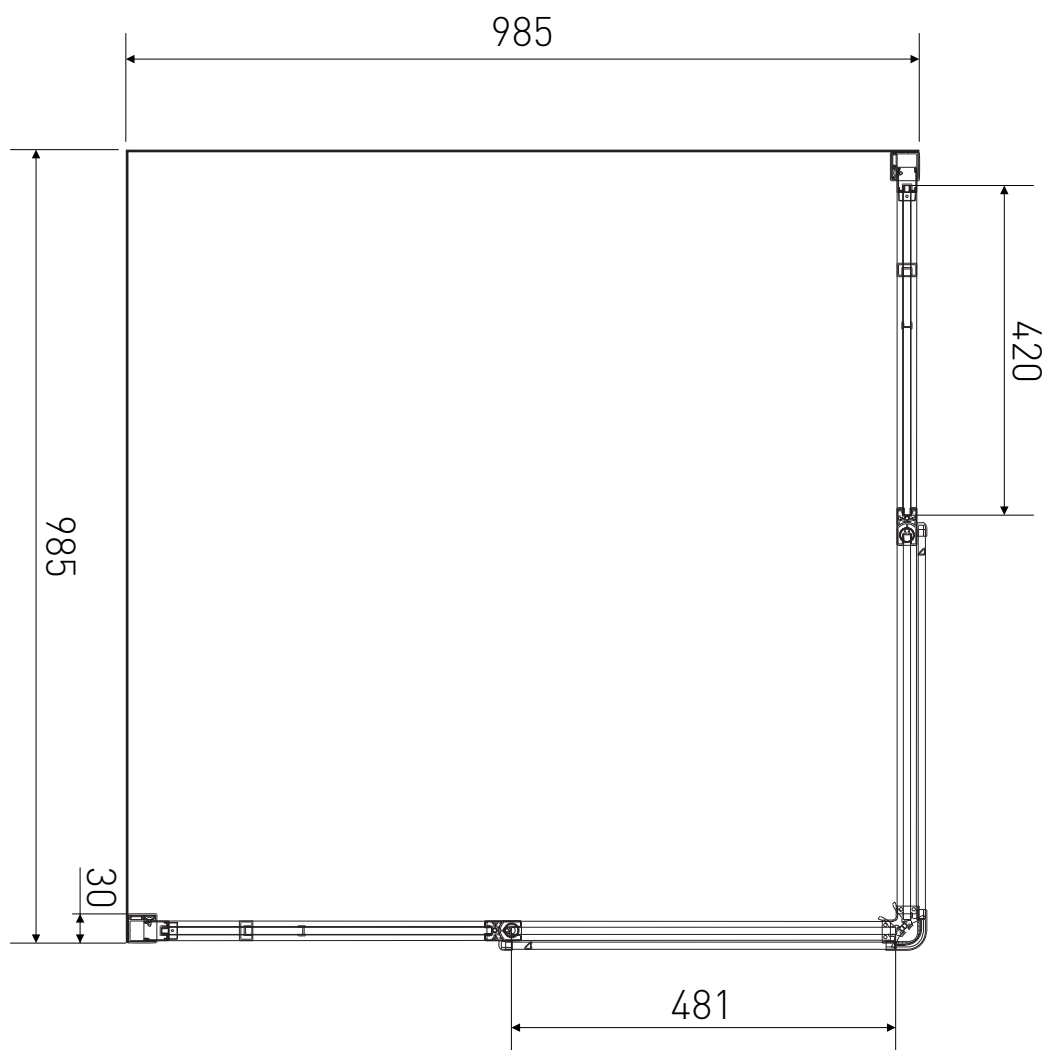

Technický výkres výrobku

VÝROBCE	
OZNAČENÍ	PRD11
TYP	sprchový kout, čtvercový, otevírací
MONTÁŽNÍ OTVOR	970-985 mm
VÝŠKA	1950 mm