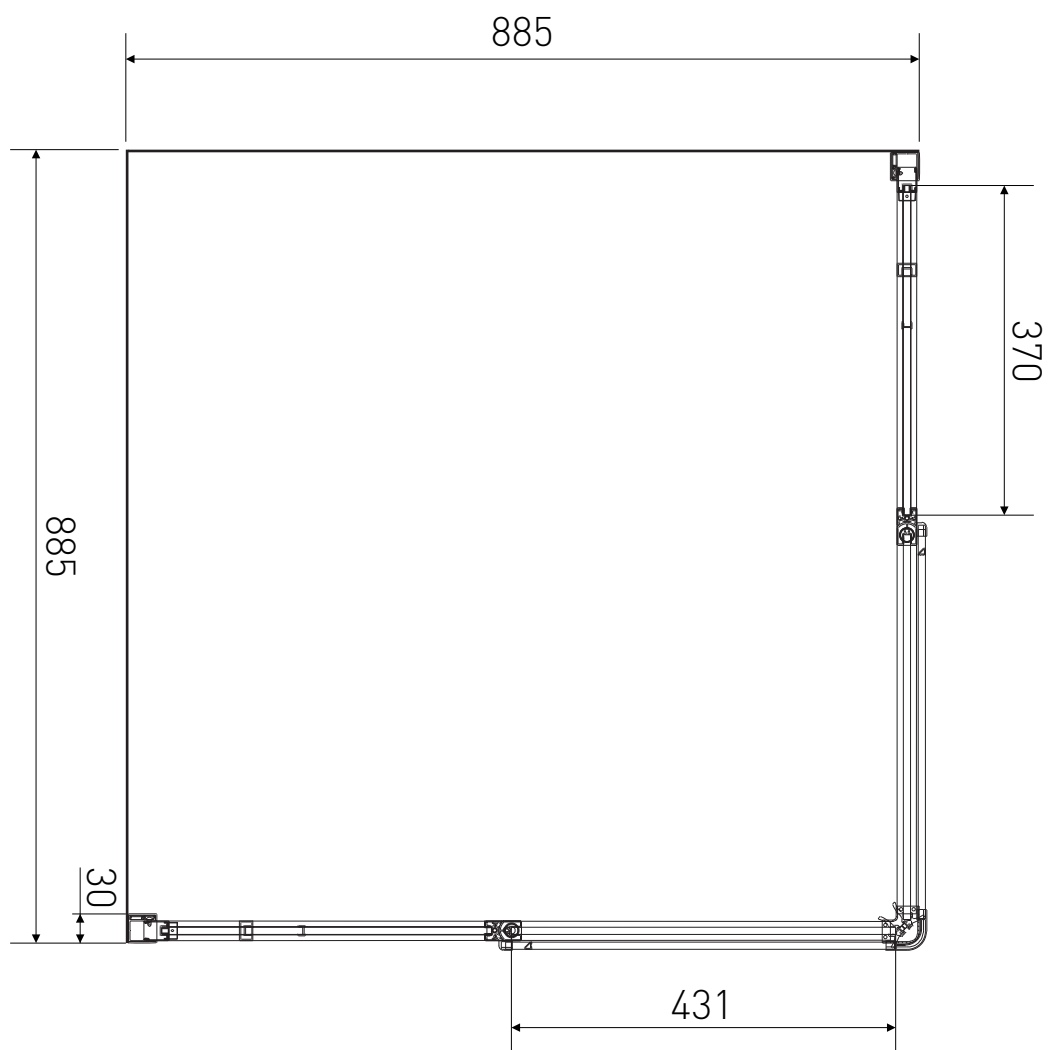

Technický výkres výrobku

VÝROBCE	
OZNAČENÍ	PRD99
TYP	sprchový kout, čtvercový, otevírací
MONTÁŽNÍ OTVOR	870-885 mm
VÝŠKA	1950 mm