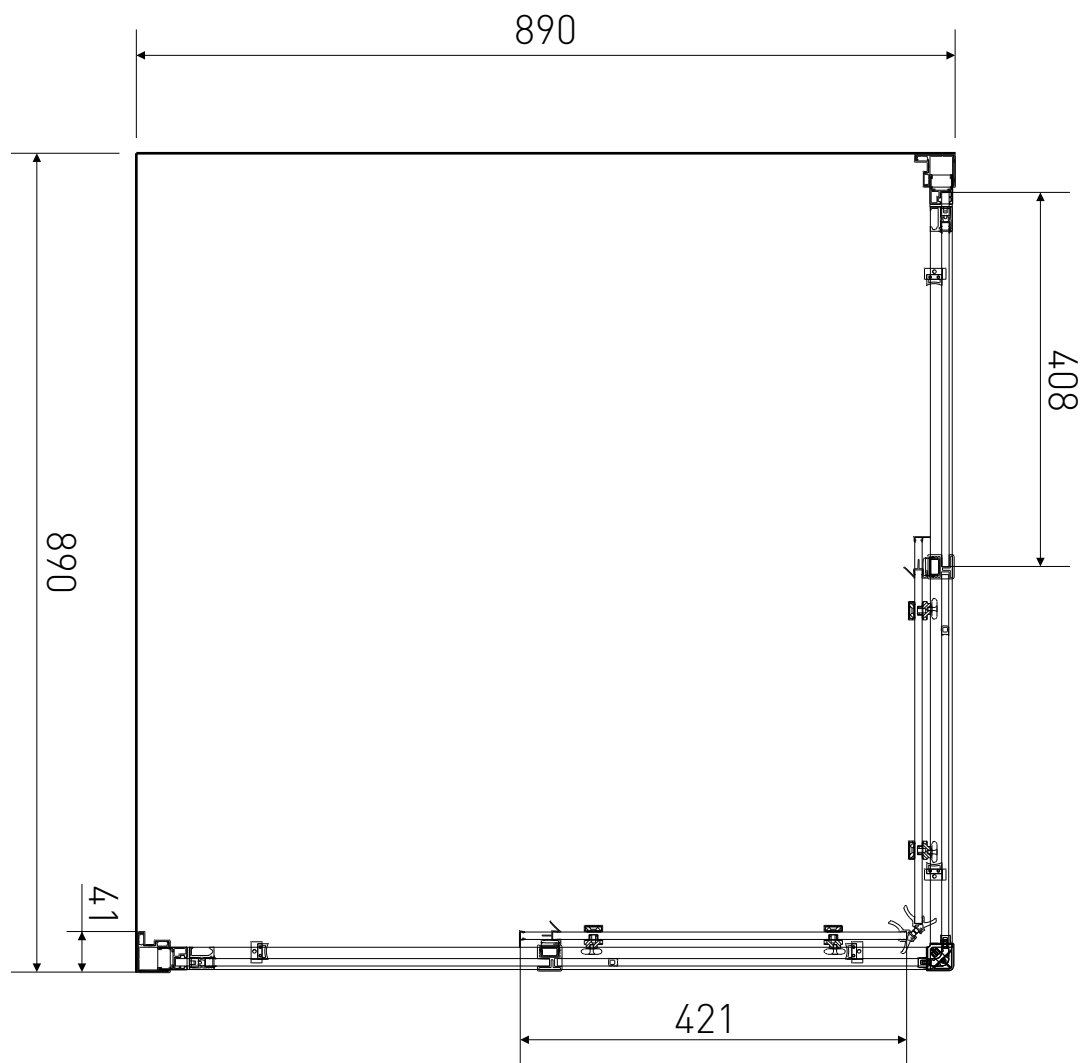

Technický výkres výrobku

VÝROBCE	
OZNAČENÍ	CZD99
TYP	sprchový kout, čtvercový, posuvný
MONTÁŽNÍ OTVOR	870-890 mm
VÝŠKA	1950 mm