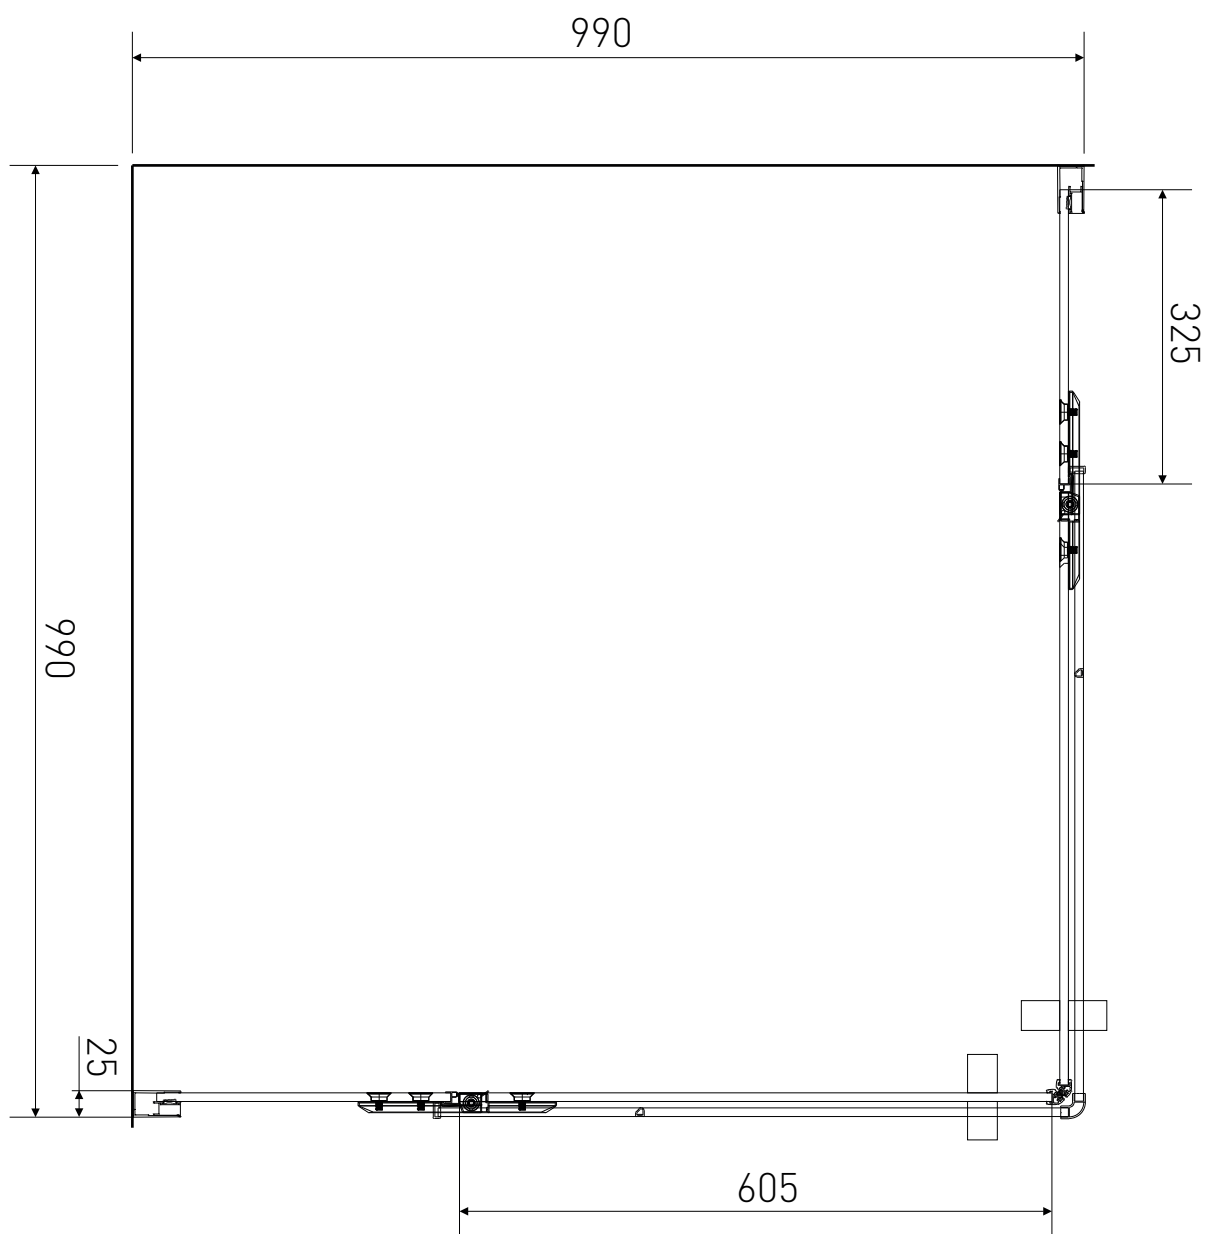

Technický výkres výrobku

VÝROBCE	
OZNAČENÍ	HRY11
TYP	sprchový kout, čtvercový, otevírací
MONTÁŽNÍ OTVOR	970-990 mm
VÝŠKA	1950 mm