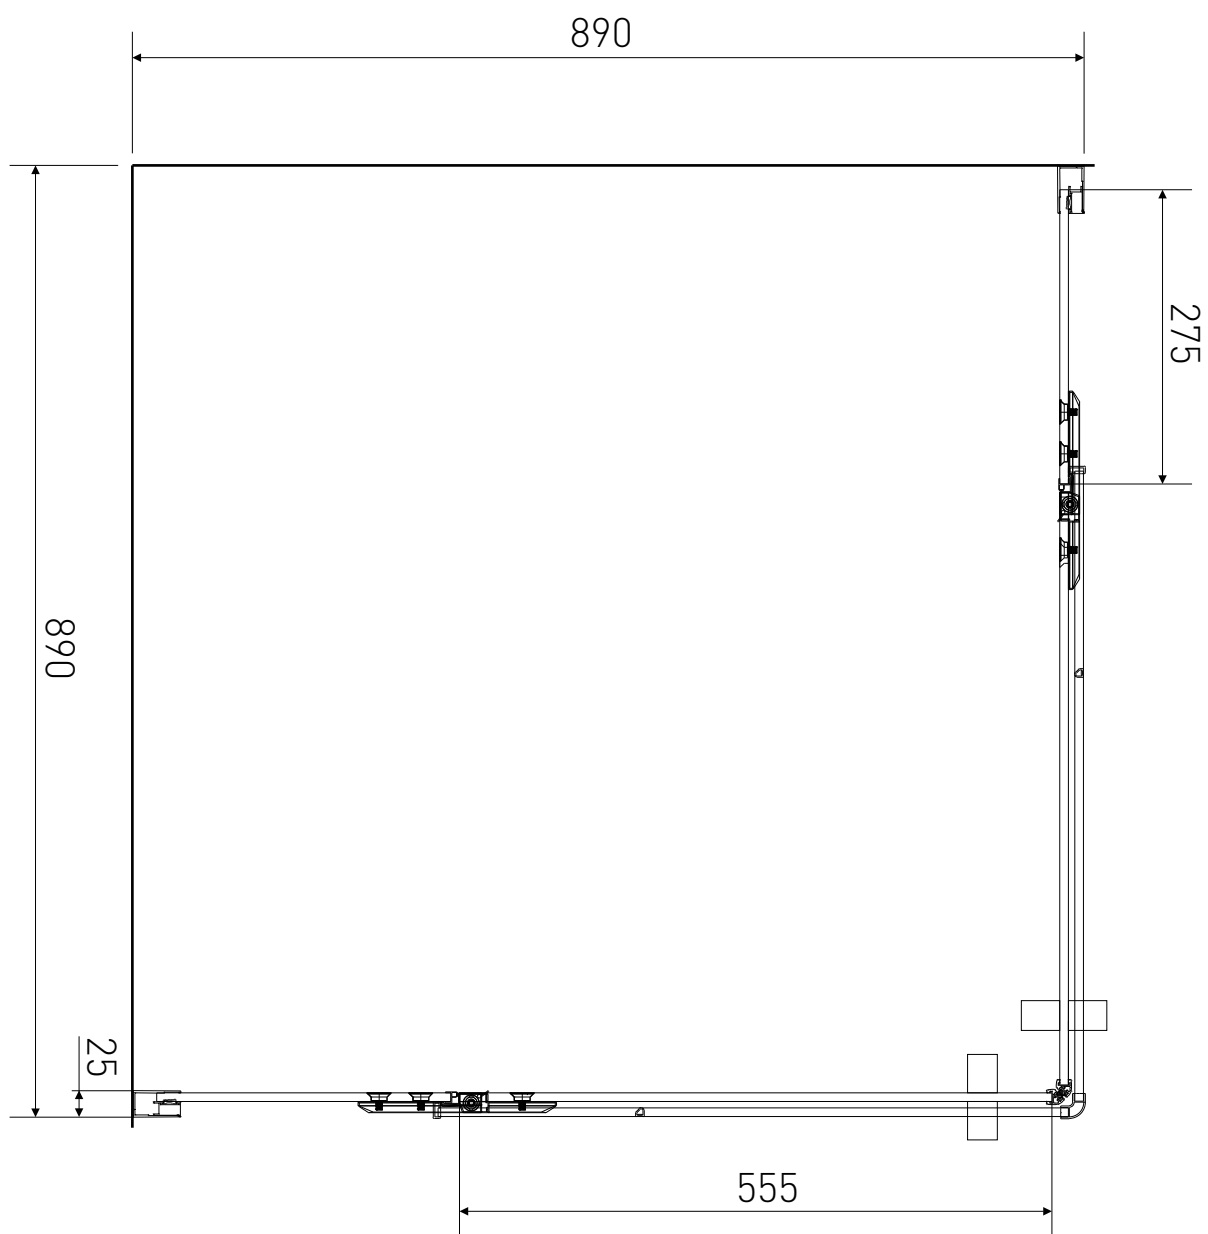

Technický výkres výrobku

VÝROBCE	
OZNAČENÍ	HRY99
TYP	sprchový kout, čtvercový, otevírací
MONTÁŽNÍ OTVOR	870-890 mm
VÝŠKA	1950 mm