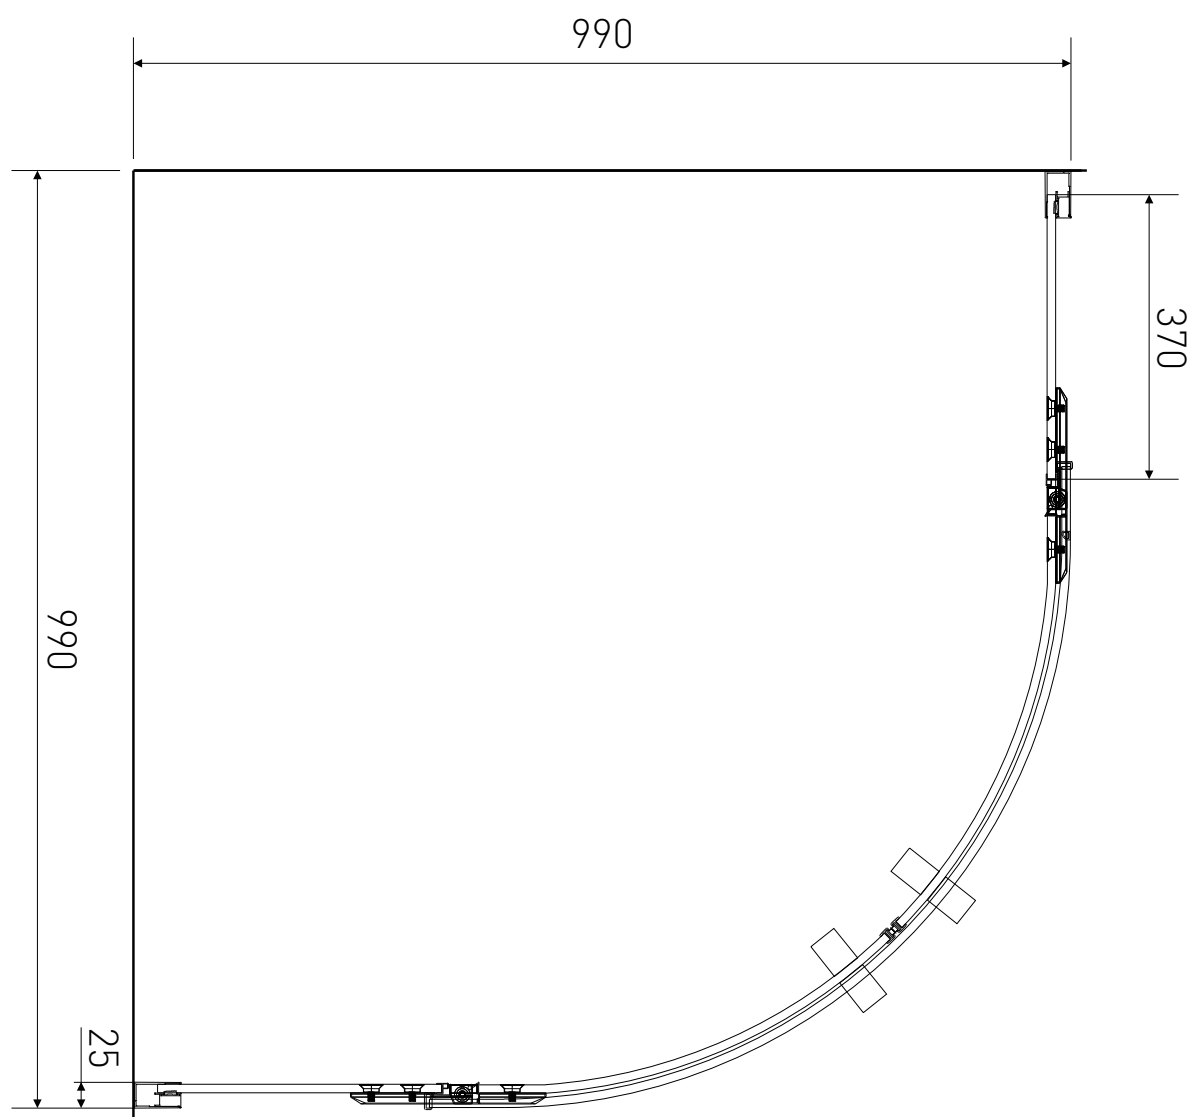

# Technický výkres výrobku

VÝROBCE	
OZNAČENÍ	HHY11-4
TYP	sprchový kout, čtvrtkruhový, otevírací
MONTÁŽNÍ OTVOR	970-990 mm
VÝŠKA	1950 mm