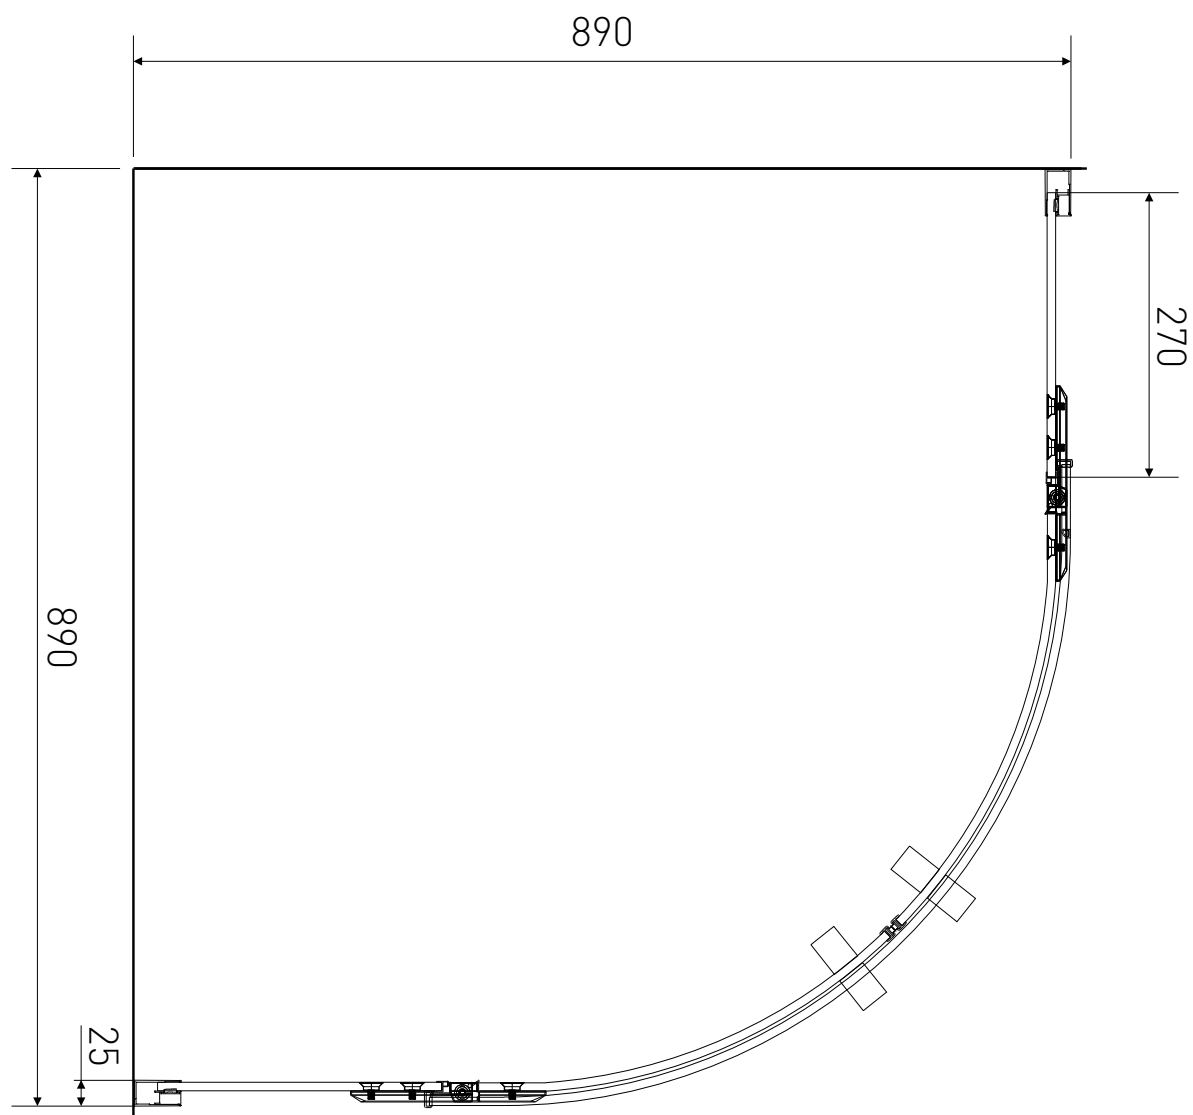

Technický výkres výrobku

| | |
|----------------|---|
| VÝROBCE |  |
| OZNAČENÍ | HHY99-4 |
| TYP | sprchový kout, čtvrtkruhový, otevírací |
| MONTÁŽNÍ OTVOR | 870-890 mm |
| VÝŠKA | 1950 mm |