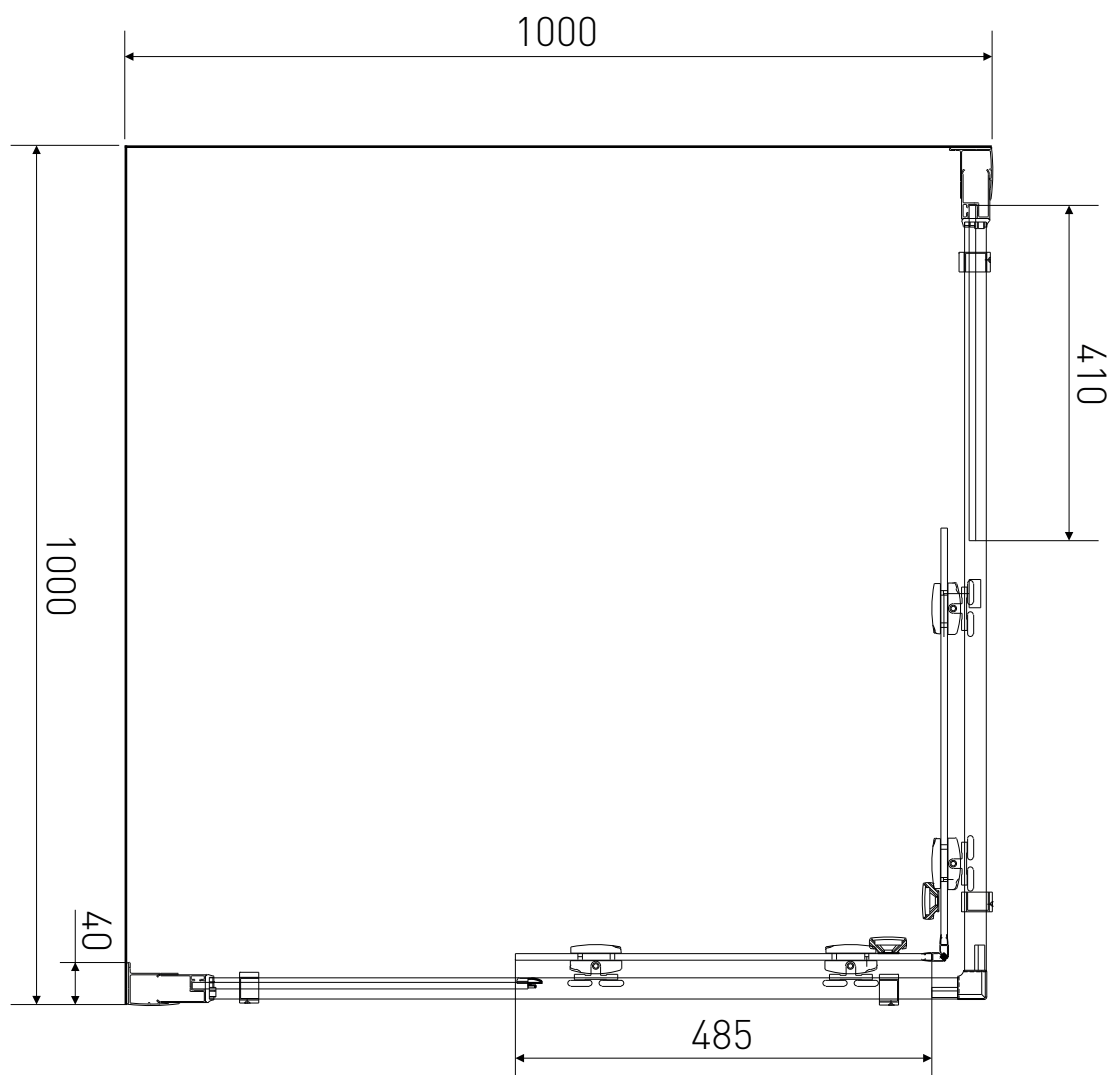

# Technický výkres výrobku

VÝROBCE	
OZNAČENÍ	CF11-190-C
TYP	sprchový kout, čtvercový, posuvný
MONTÁŽNÍ OTVOR	970-1000 mm
VÝŠKA	1900 mm