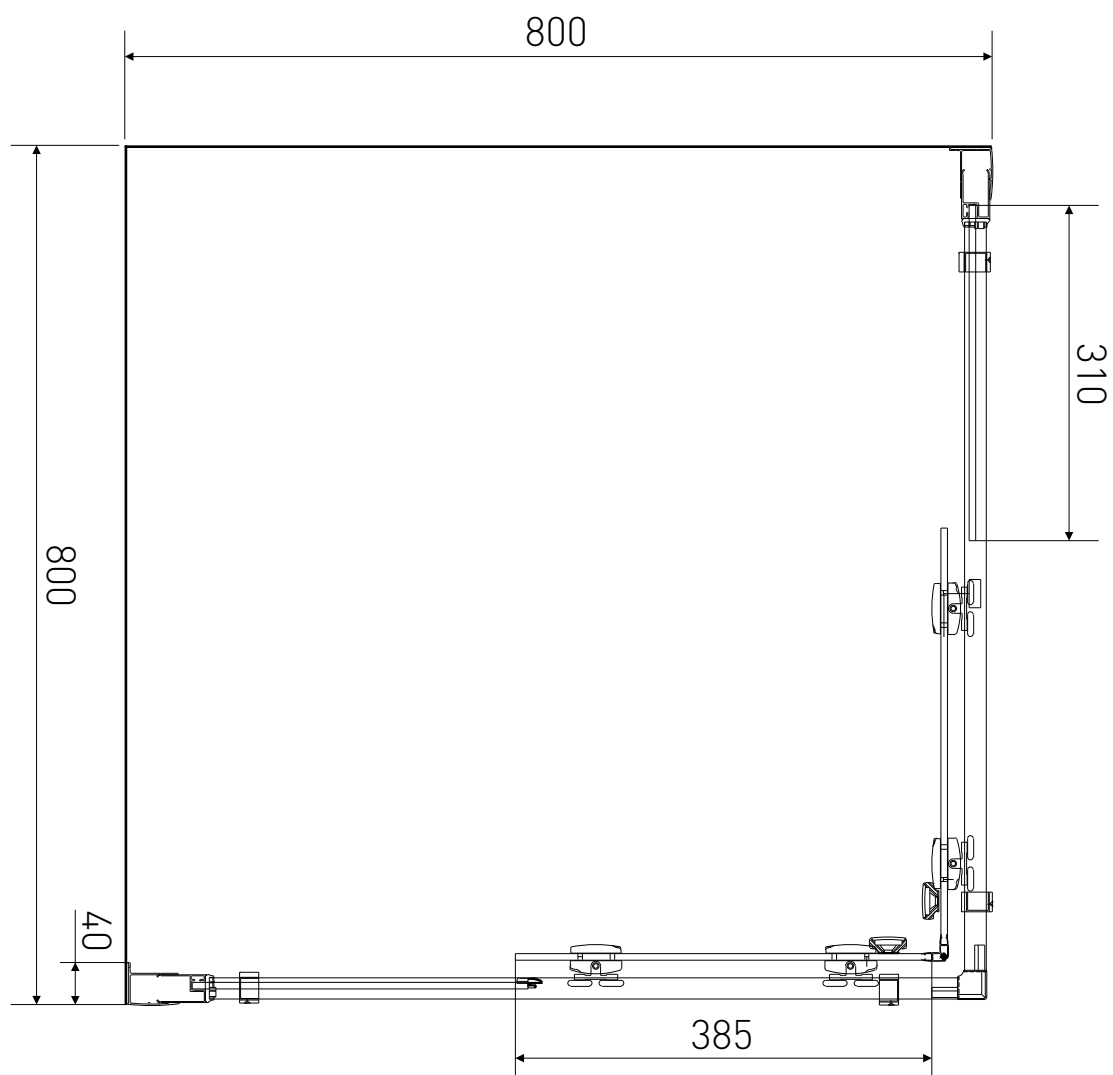

Technický výkres výrobku

VÝROBCE	
OZNAČENÍ	CF88-190-C
TYP	sprchový kout, čtvercový, posuvný
MONTÁŽNÍ OTVOR	770-800 mm
VÝŠKA	1900 mm