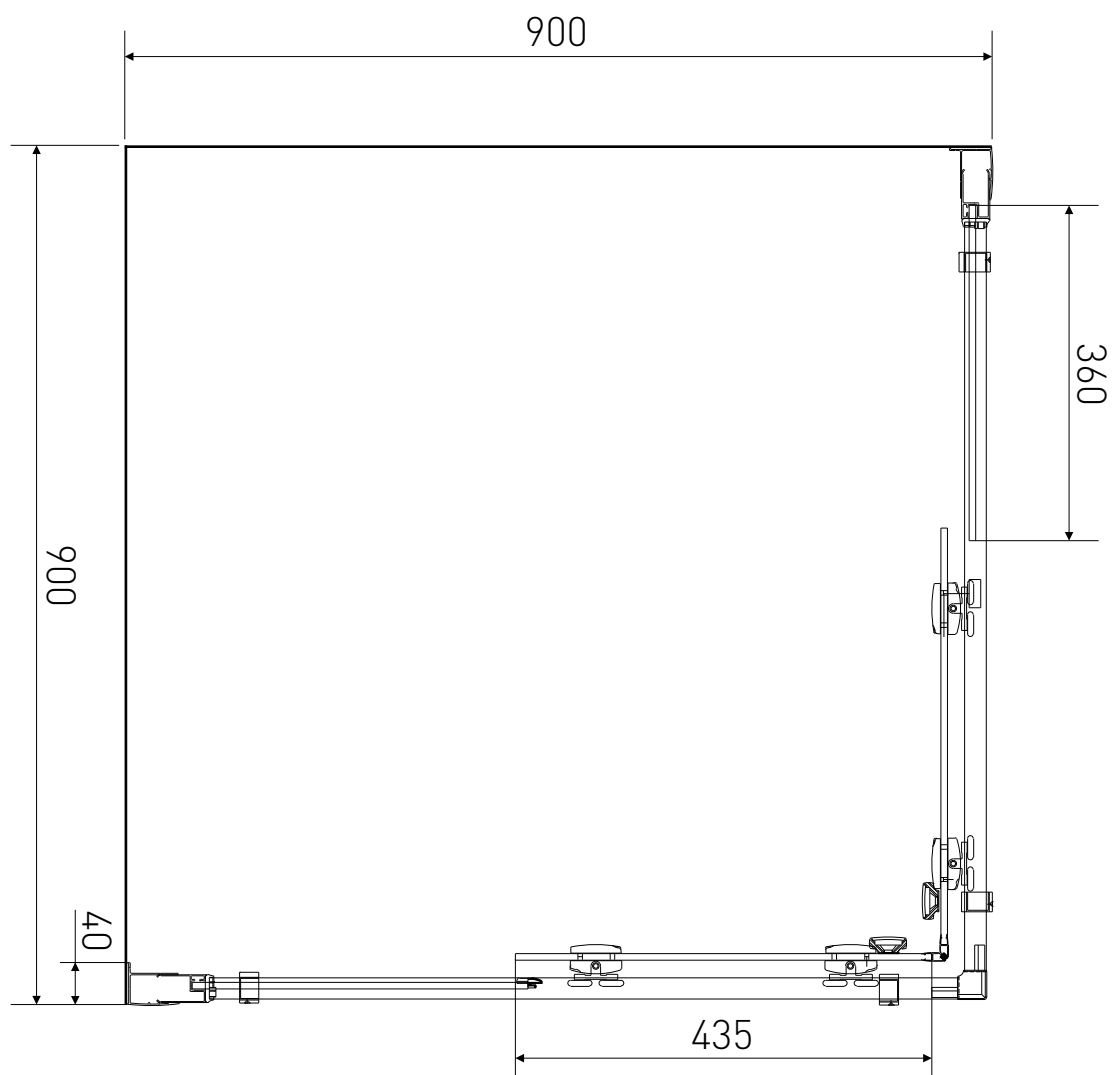

# Technický výkres výrobku

VÝROBCE	
OZNAČENÍ	CF99-190-C
TYP	sprchový kout, čtvercový, posuvný
MONTÁŽNÍ OTVOR	870-900 mm
VÝŠKA	1900 mm