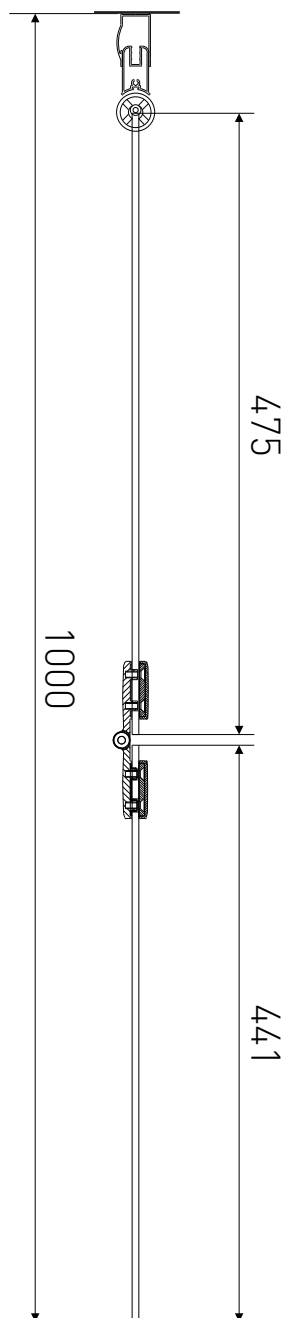

# Technický výkres výrobku

VÝROBCE	
OZNAČENÍ	H2P
TYP	sprchová zástěna
MONTÁŽNÍ OTVOR	977-1000 mm
VÝŠKA	1400 mm