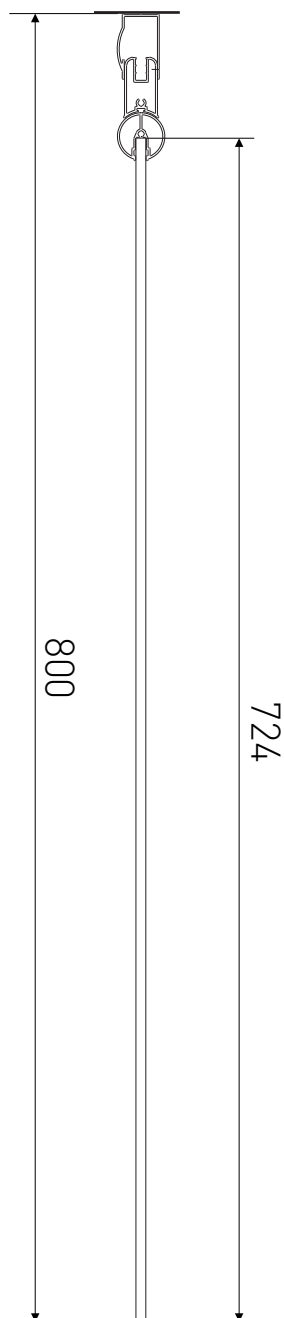

Technický výkres výrobku

VÝROBCE	
OZNAČENÍ	C1
TYP	sprchová zástěna
MONTÁŽNÍ OTVOR	777-800 mm
VÝŠKA	1400 mm