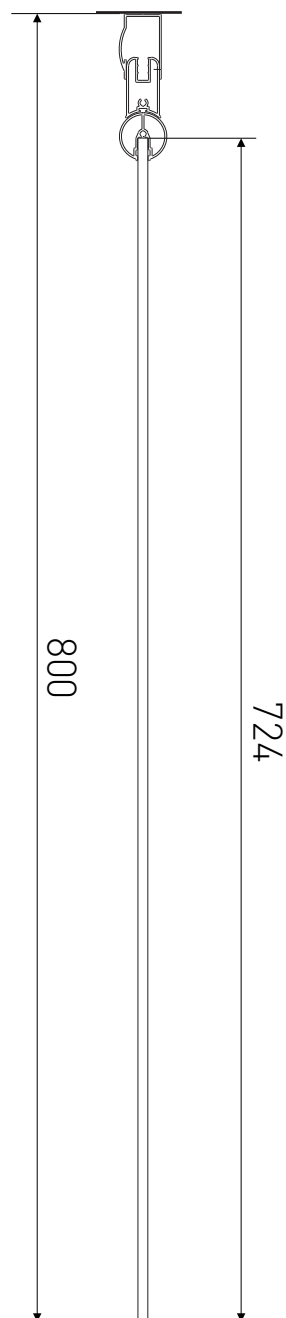

Technický výkres výrobku

VÝROBCE	
OZNAČENÍ	B1
TYP	sprchová zástěna
MONTÁŽNÍ OTVOR	777-800 mm
VÝŠKA	1400 mm