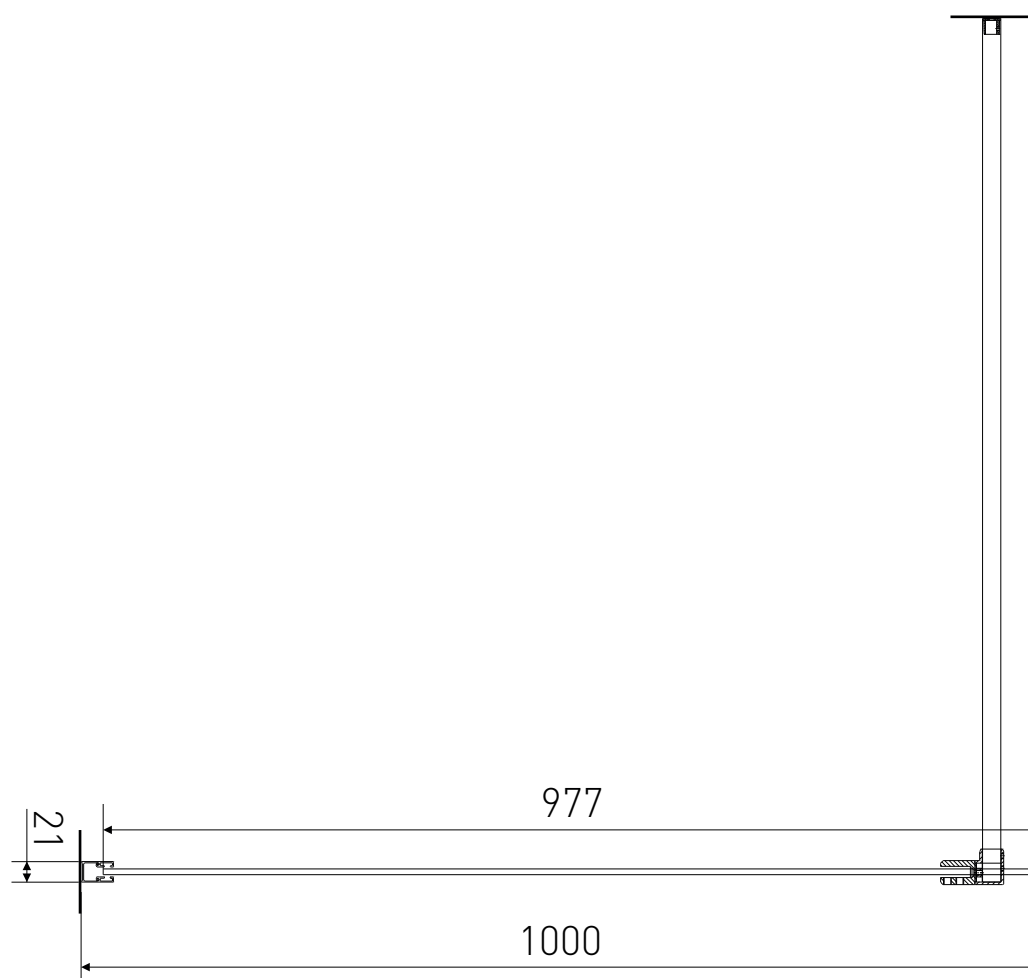

Technický výkres výrobku

VÝROBCE	
OZNAČENÍ	W100-C
TYP	walk-in
MONTÁŽNÍ OTVOR	980-1000 mm
VÝŠKA	1950 mm