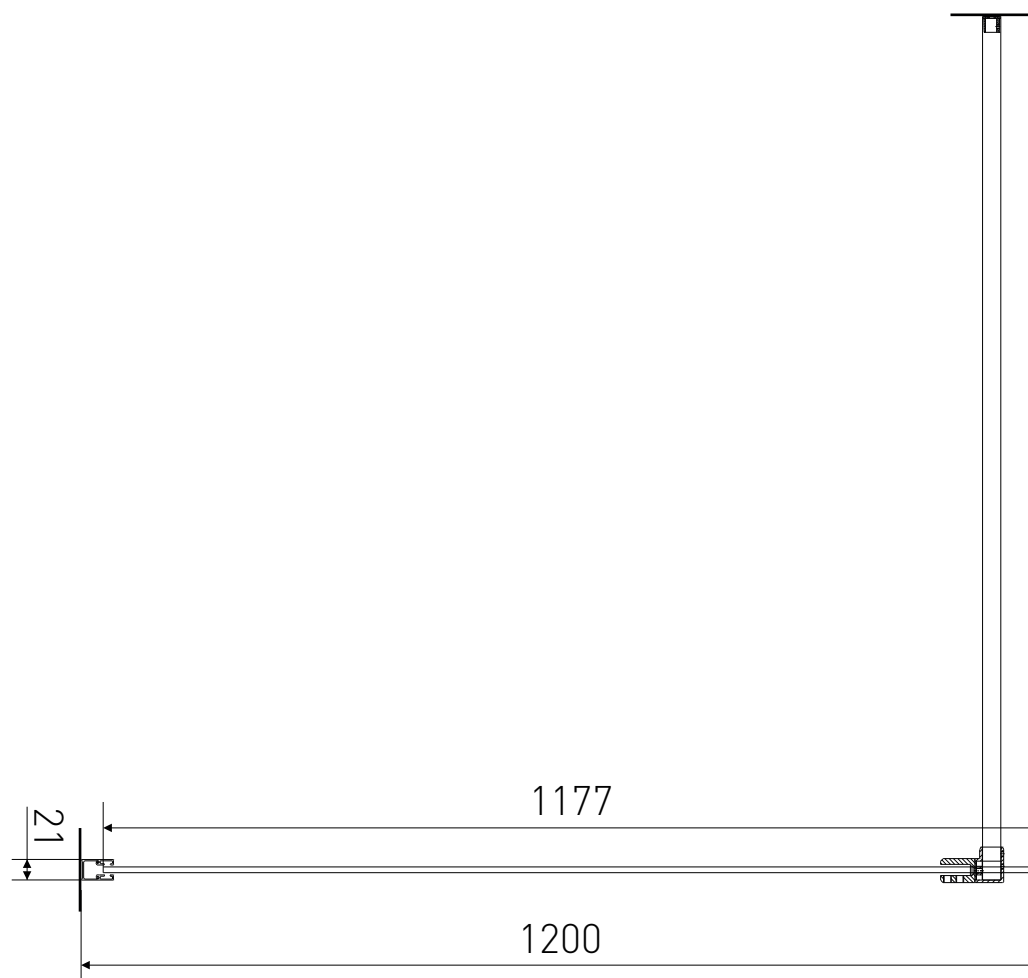

Technický výkres výrobku

VÝROBCE	
OZNAČENÍ	W120-C-B
TYP	walk-in
MONTÁŽNÍ OTVOR	1180-1200 mm
VÝŠKA	1950 mm