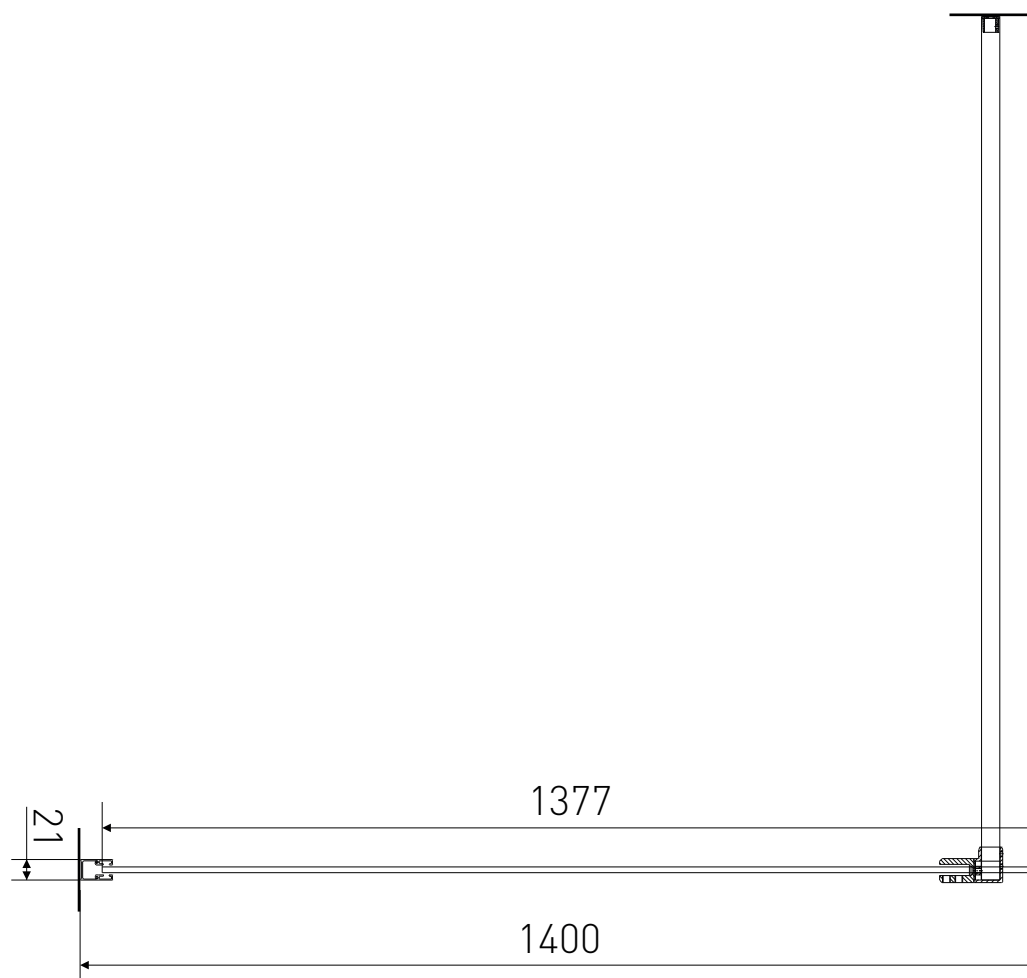

Technický výkres výrobku

| | |
|----------------|---|
| VÝROBCE |  |
| OZNAČENÍ | W140-C |
| TYP | walk-in |
| MONTÁŽNÍ OTVOR | 1380-1400 mm |
| VÝŠKA | 1950 mm |